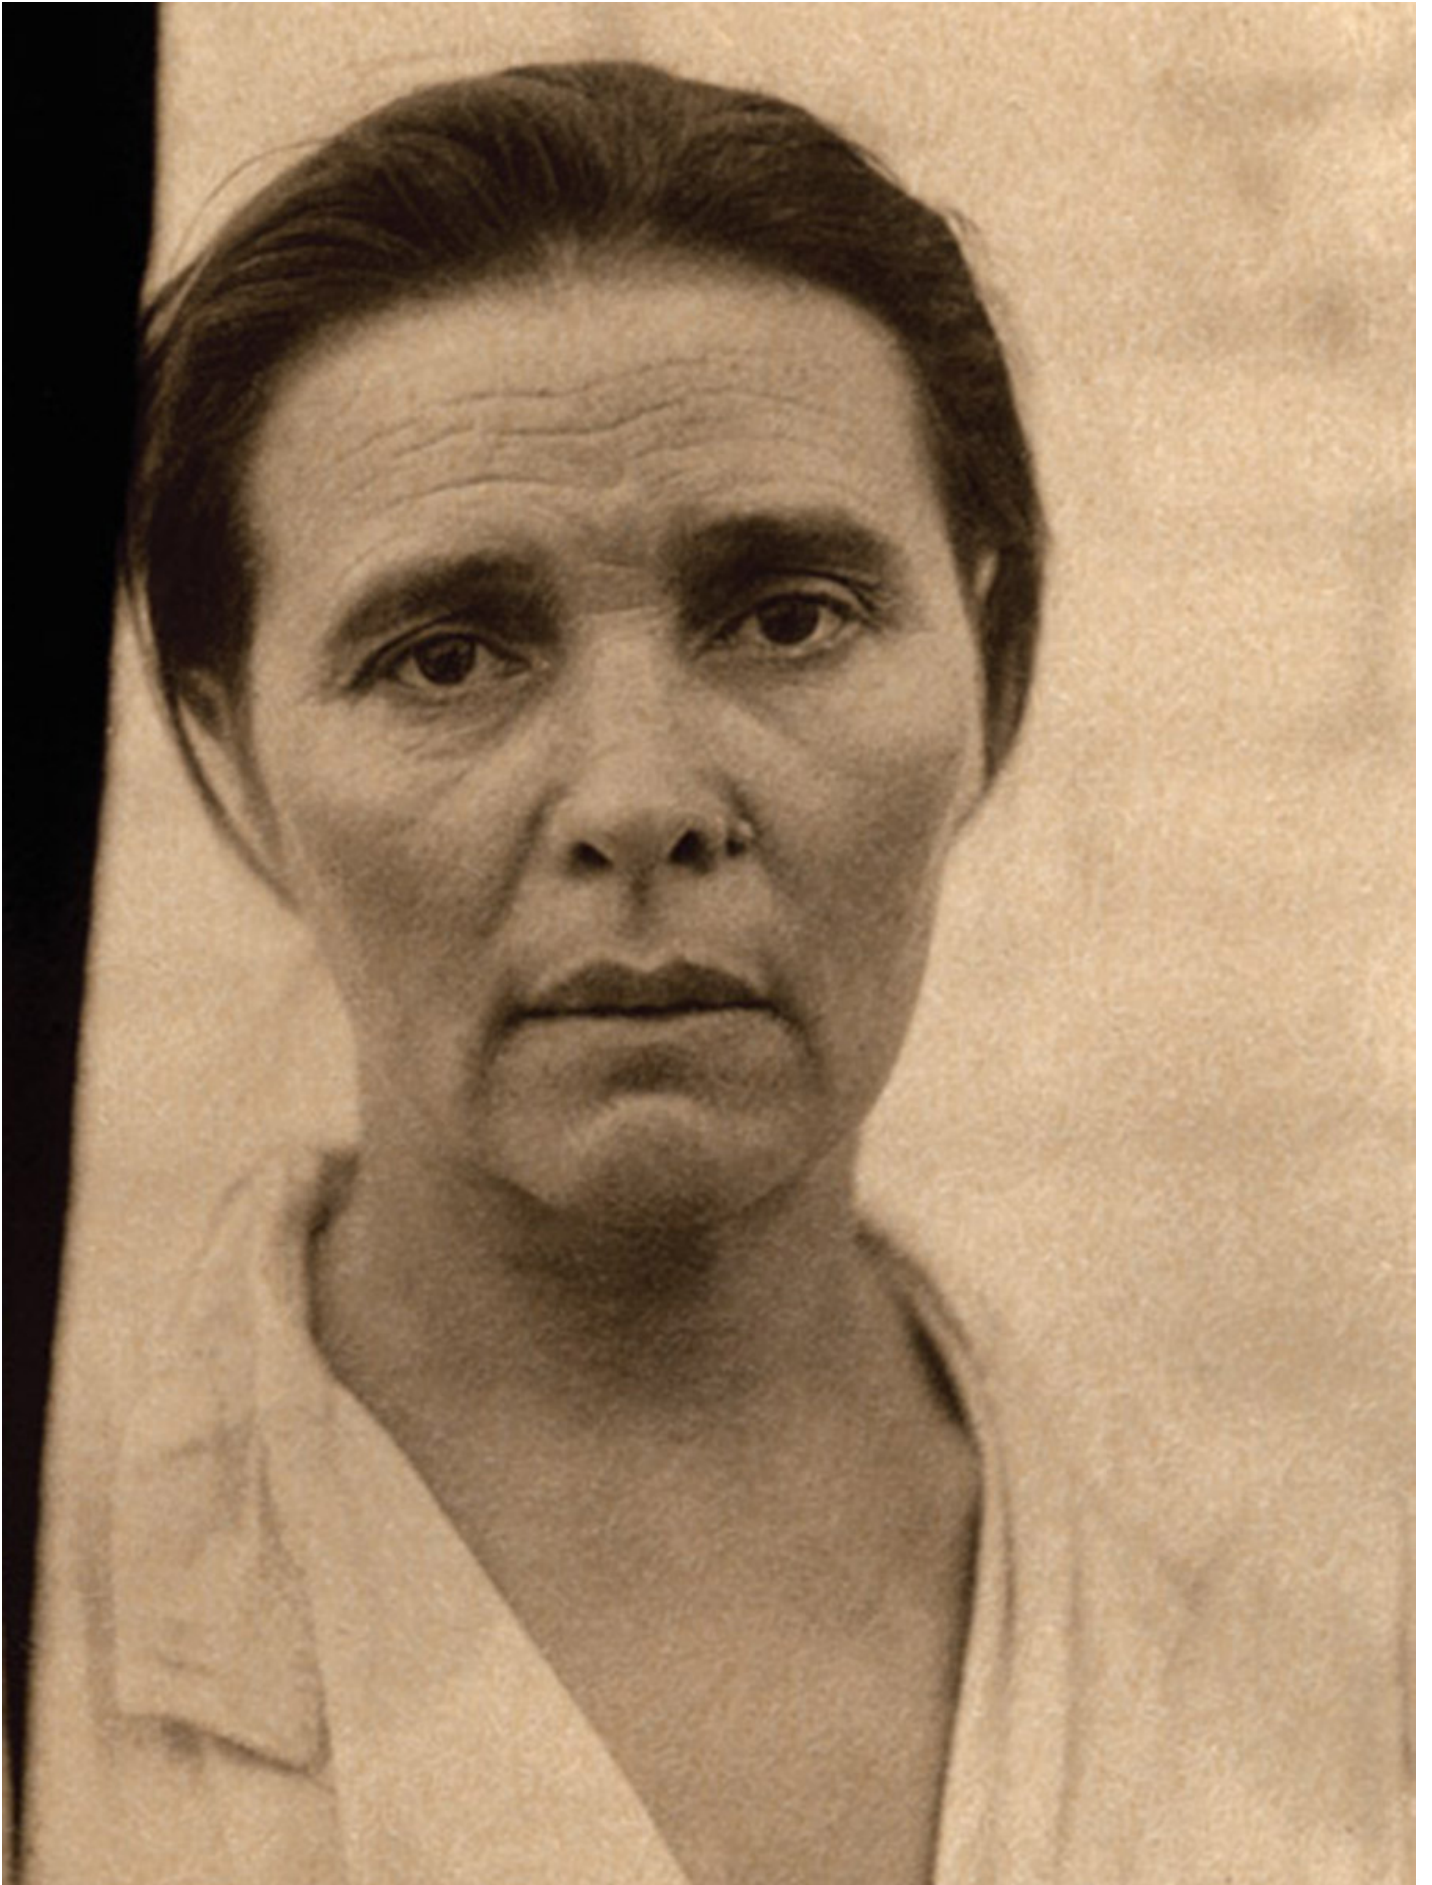

„OPERACJA POLSKA” NKWD 1937–1938

<https://operacja-polska.pl/nkw/ofiary-represji/10567,Maria-Reus.html>
26.04.2024, 07:29

Maria Reus

Maria Reus, c. Franciszka, ur. 1894 r., zam. w Satanowie, rejon gródecki, obwód chmielnicki; Polka; gospodyni domowa. Aresztowana 20.10.1937 pod zarzutem antysowieckiej agitacji. Zesłana 8.06.1938 na trzy lata do Kazachstanu jako „element społecznie niebezpieczny”. Zrehabilitowana 6.06.1956. Fot. Państwowe Archiwum Obwodu Chmielnickiego